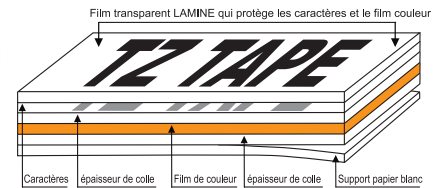

Largeur Prix	Noir Blanc	Bleu Trans	Rouge Trans	Or Trans	Noir Blanc	Rouge Blanc	Bleu Blanc	Blanc Noir	Or Noir	Blanc Orange	Blanc Vert	Noir Rouge	Noir Bleu	Noir Jaune	Noir Vert
Pour P-Touch 500 / 8e / 2000 / 3000 / 5000 (7,7 mètres)															
9mm	TCM91				TC291	TC292	TC293	TC395		TC695	TC795	TC491	TC591	TC691	TC791
€HT	11,80				11,80	11,80	11,80	13,95		13,95	13,95	11,80	11,80	11,80	11,80
12mm	TC101		TC102	TC104	TC201	TC202	TC203		TC301			TC401	TC501	TC601	TC701
€HT	11,35		11,35	12,95	12,45	12,45	12,45		14,70			12,45	12,45	12,45	12,45
Pour P-Touch 7000 / 8000 / PC (15 mètres)															
6mm					TX211									TX611	
€HT					18,15									18,15	
9mm					TX221			TX325							
€HT					20,35			24,85							
12mm	TX131				TX231			TX335				TX431	TX531	TX631	
€HT	20,35				22,65			27,15				22,65	22,65	22,65/27,09	
18mm	TX141				TX241									TX641	
€HT	24,85				27,15									27,15	
24mm	TX151				TX251			TX355				TX451	TX551	TX651	TX751
€HT	29,40				31,70			36,20				31,70	31,70	31,70	31,70

Les rubans laminés TZ P-Touch ont fait leurs preuves en termes de durabilité et d'apparence attrayante, même exposés à des températures de -30° à 100°C, à l'eau, à la graisse, à la saleté et aux solvants industriels, comme l'acétone. Notre procédé de laminage breveté selon lequel le texte et les graphiques sont imprimés sous un laminé protecteur transparent constitue un facteur important de la production d'étiquettes qui restent bien lisibles pendant des années, même sous les intempéries, et résistent à l'abrasion et à la décoloration.