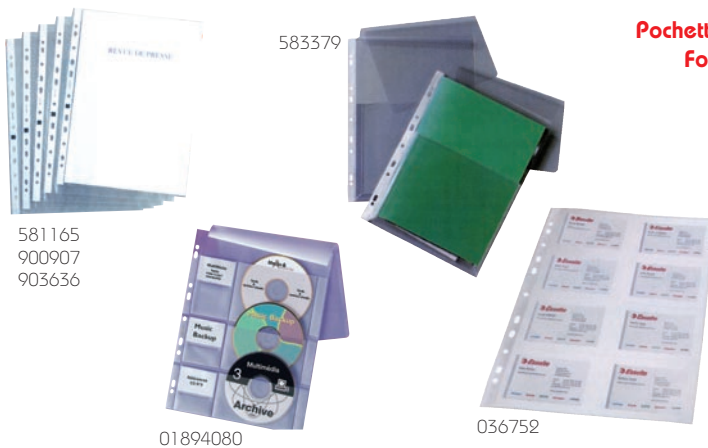

Ref: 323215	Répertoire Alphabétique 20 Touches	2,13€ ^{HT}
Ref: 681683	Répertoire Mensuel 12 Touches	1,20€ ^{HT}

Pochettes Perforées Format A4

583379

581165
900907
903636

01894080

036752

333114

617788