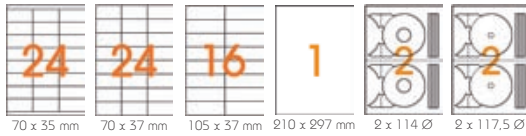

Étiquettes PAPIER BLANC
(130g/m² 120 microns)
Adhésif résistant aux hautes températures

Réf.	mm x mm	Étiquettes / Page	Total Étiquettes	Prix HT
119006	70 x 35	24	2400	15,80€ ^{HT}
119015	70 x 37	24	2400	15,80€ ^{HT}
119012	105 x 37	16	1600	15,80€ ^{HT}
119004	210 x 297	1	100	15,80€ ^{HT}
119883	∅ 114	2	2x 100	15,80€ ^{HT}
119884	∅ 117,5	2	2x 100	15,80€ ^{HT}