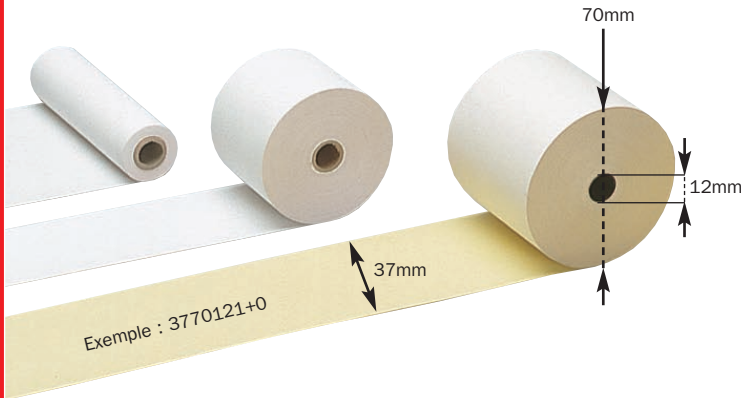

Bobines

Bobines Papier